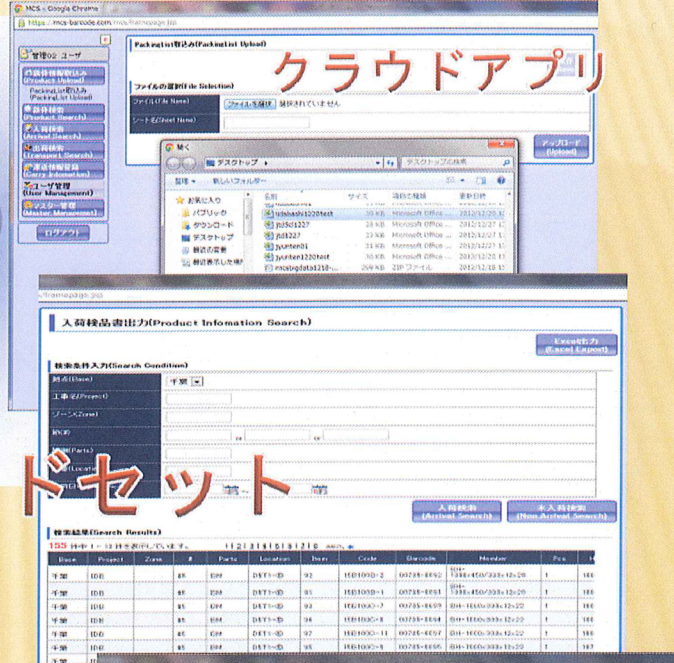

《屋外の劣悪環境下での製品管理をご提案します》

防水・防塵・耐衝撃性を持つ現場セット／海外との共同管理も可能なクラウドセット

通関も利用

Bluetoothで
100m通信可

通信は3種 (Wi-Fi/3G/4G)
非通信利用も可能

現場セット

クラウドセット