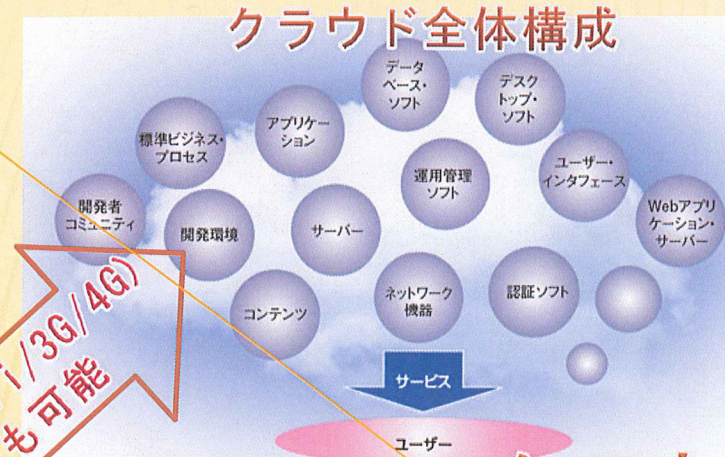

《屋外の劣悪環境下での製品管理をご提案します》

防水・防塵・耐衝撃性を持つ現場セット／海外との共同管理も可能なクラウドセット

通関も利用

Bluetoothで
100m通信可

通信は3種 (Wi-Fi/3G/4G)
非通信利用も可能

現場セット

クラウドセット